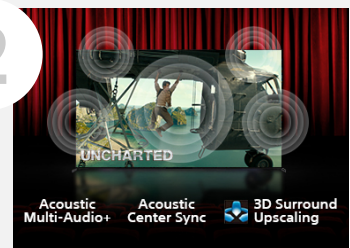

Le son vient de l'écran. Comme au cinéma !

- **Acoustic Multi Audio :** Grâce à deux puissants haut-parleurs latéraux, notre technologie Acoustic Multi-Audio harmonise parfaitement ce que vous voyez et ce que vous entendez.
- **Acoustic Centre Sync :** Connectez une barre de son Sony compatible et le téléviseur deviendra l'enceinte centrale pour une précision et une expérience optimales.

2