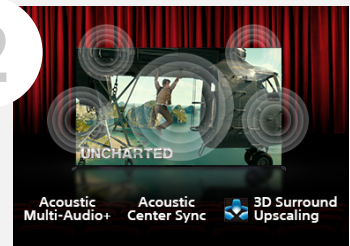

Le son vient de l'écran. Comme au cinéma !

- **Acoustic Multi Audio :** Grâce à deux puissants haut-parleurs latéraux, notre technologie Acoustic Multi-Audio harmonise parfaitement ce que vous voyez et ce que vous entendez.
- **Acoustic Centre Sync :** Connectez une barre de son Sony compatible et le téléviseur deviendra l'enceinte centrale pour une précision et une expérience optimales.

2